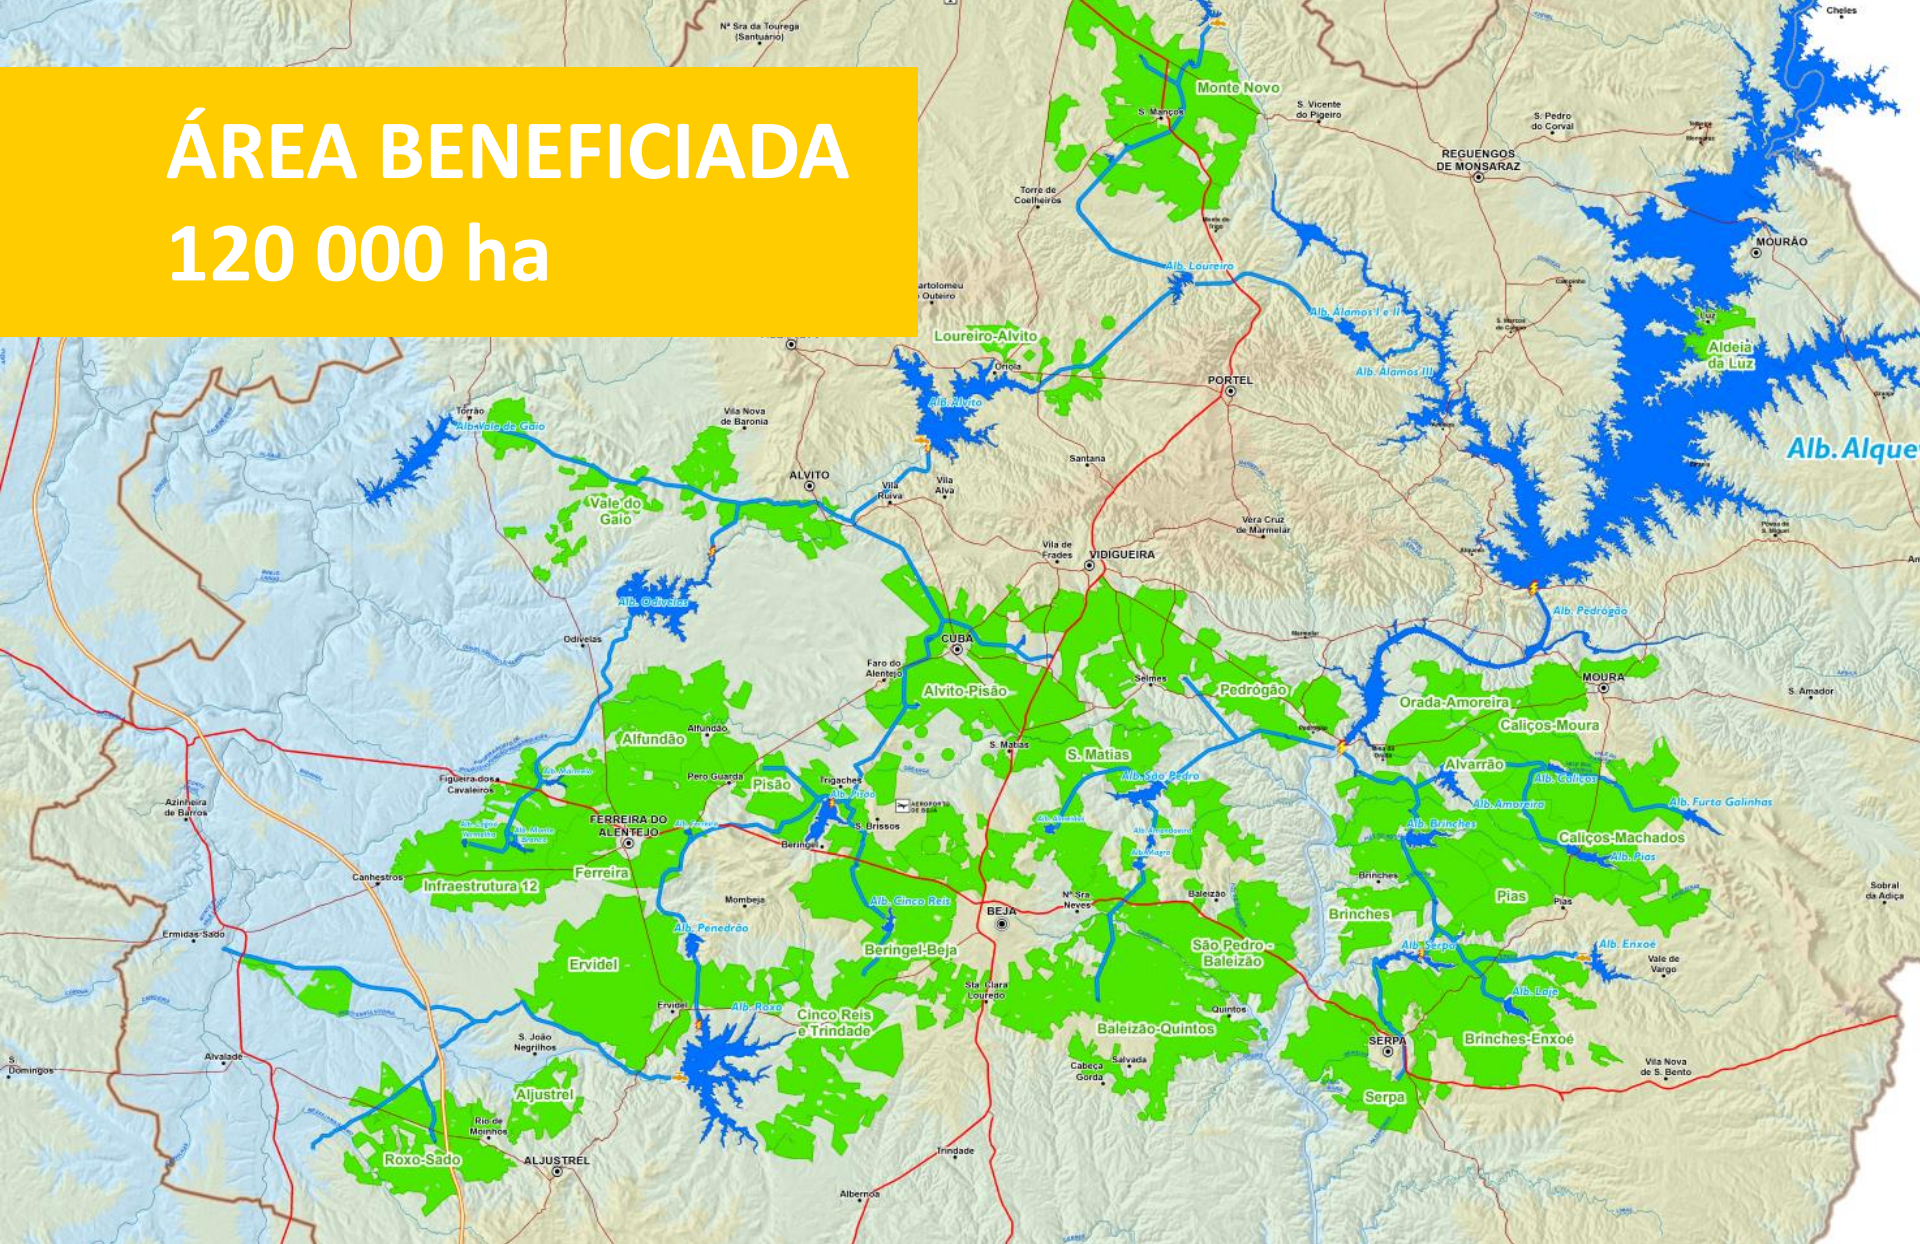

Here at Alqueva,
opportunities are fresh

MAIOR RESERVA DE ÁGUA DA EUROPA

2000 KM REDE DISTRIBUIÇÃO

TECNOLOGIA INOVAÇÃO

ÁREA BENEFICIADA
120 000 ha

NOVAS CULTURAS

AUTOSUFICIÊNCIA ALIMENTAR

PRECOCIDADE E SABOR

EXCELENTE PRODUTIVIDADE

EXCELENTE
RENTABILIDADE

POTENCIAL AGROINDUSTRIAL

CONHECIMENTO NO USO DA ÁGUA

LIMITES DO NOSSO PLANETA

INDEPENDÊNCIA ENERGÉTICA

BOMBAGEM SOLAR

FOTOVOLTAICO FLUTUANTE

VALORIZAR RESÍDUOS

VALORIZAR RESÍDUOS

CONSOCIAÇÃO DE ESPÉCIES

CONSOCIAÇÃO DE ESPÉCIES

REPLICAR A NATUREZA

REPLICAR A NATUREZA

alqueva

A fresh
new land